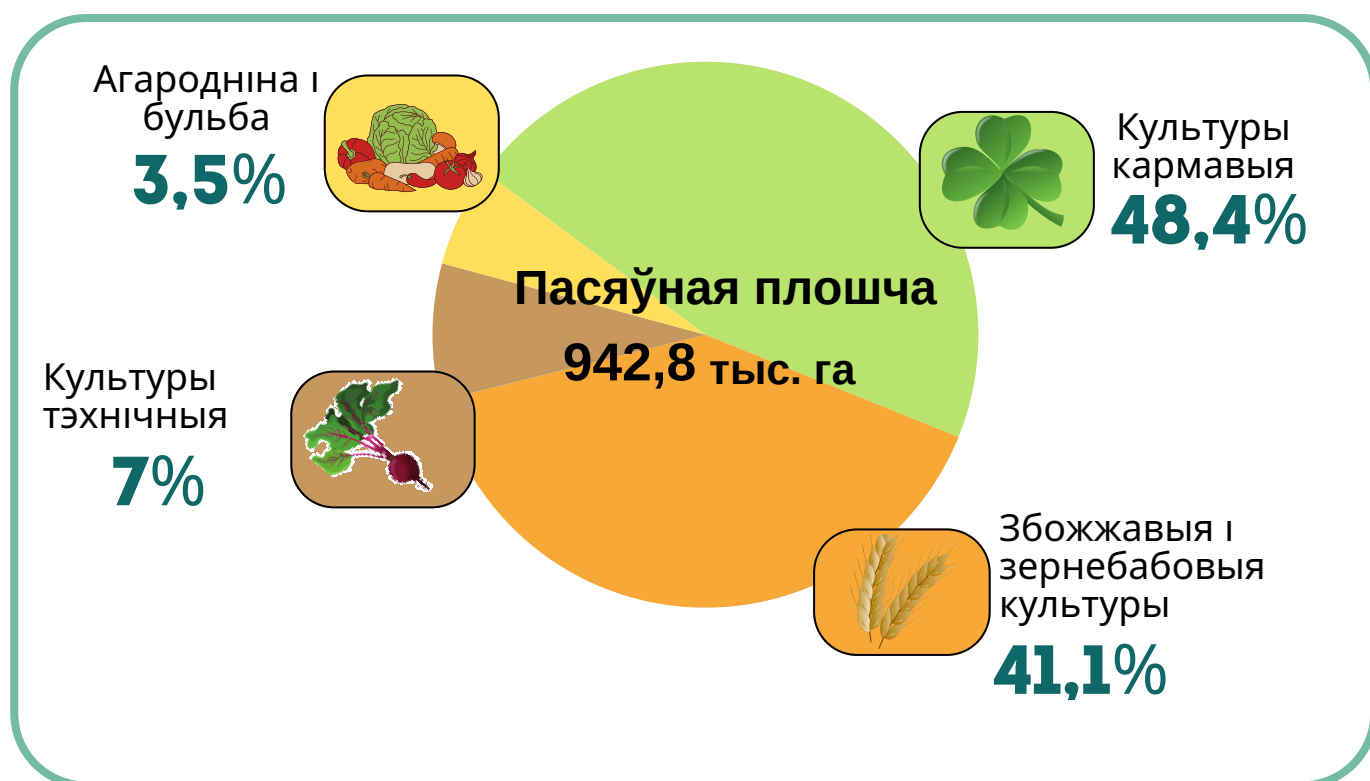

АСНОЎНЫЯ ПАКАЗЧЫКІ ВЫТВОРЧАСЦІ АСОБНЫХ ВІДАЎ ПРАДУКЦЫІ РАСЛІНОВОДСТВА Ў ГОМЕЛЬСКОЙ ВОБЛАСЦІ ЗА 2024 ГОД

Структура пасяўных плошчаў

Валавы збор і ўраджайнасць

Збожжавыя і зернебабовыя культуры

Актуальная інфармацыя размешчана: